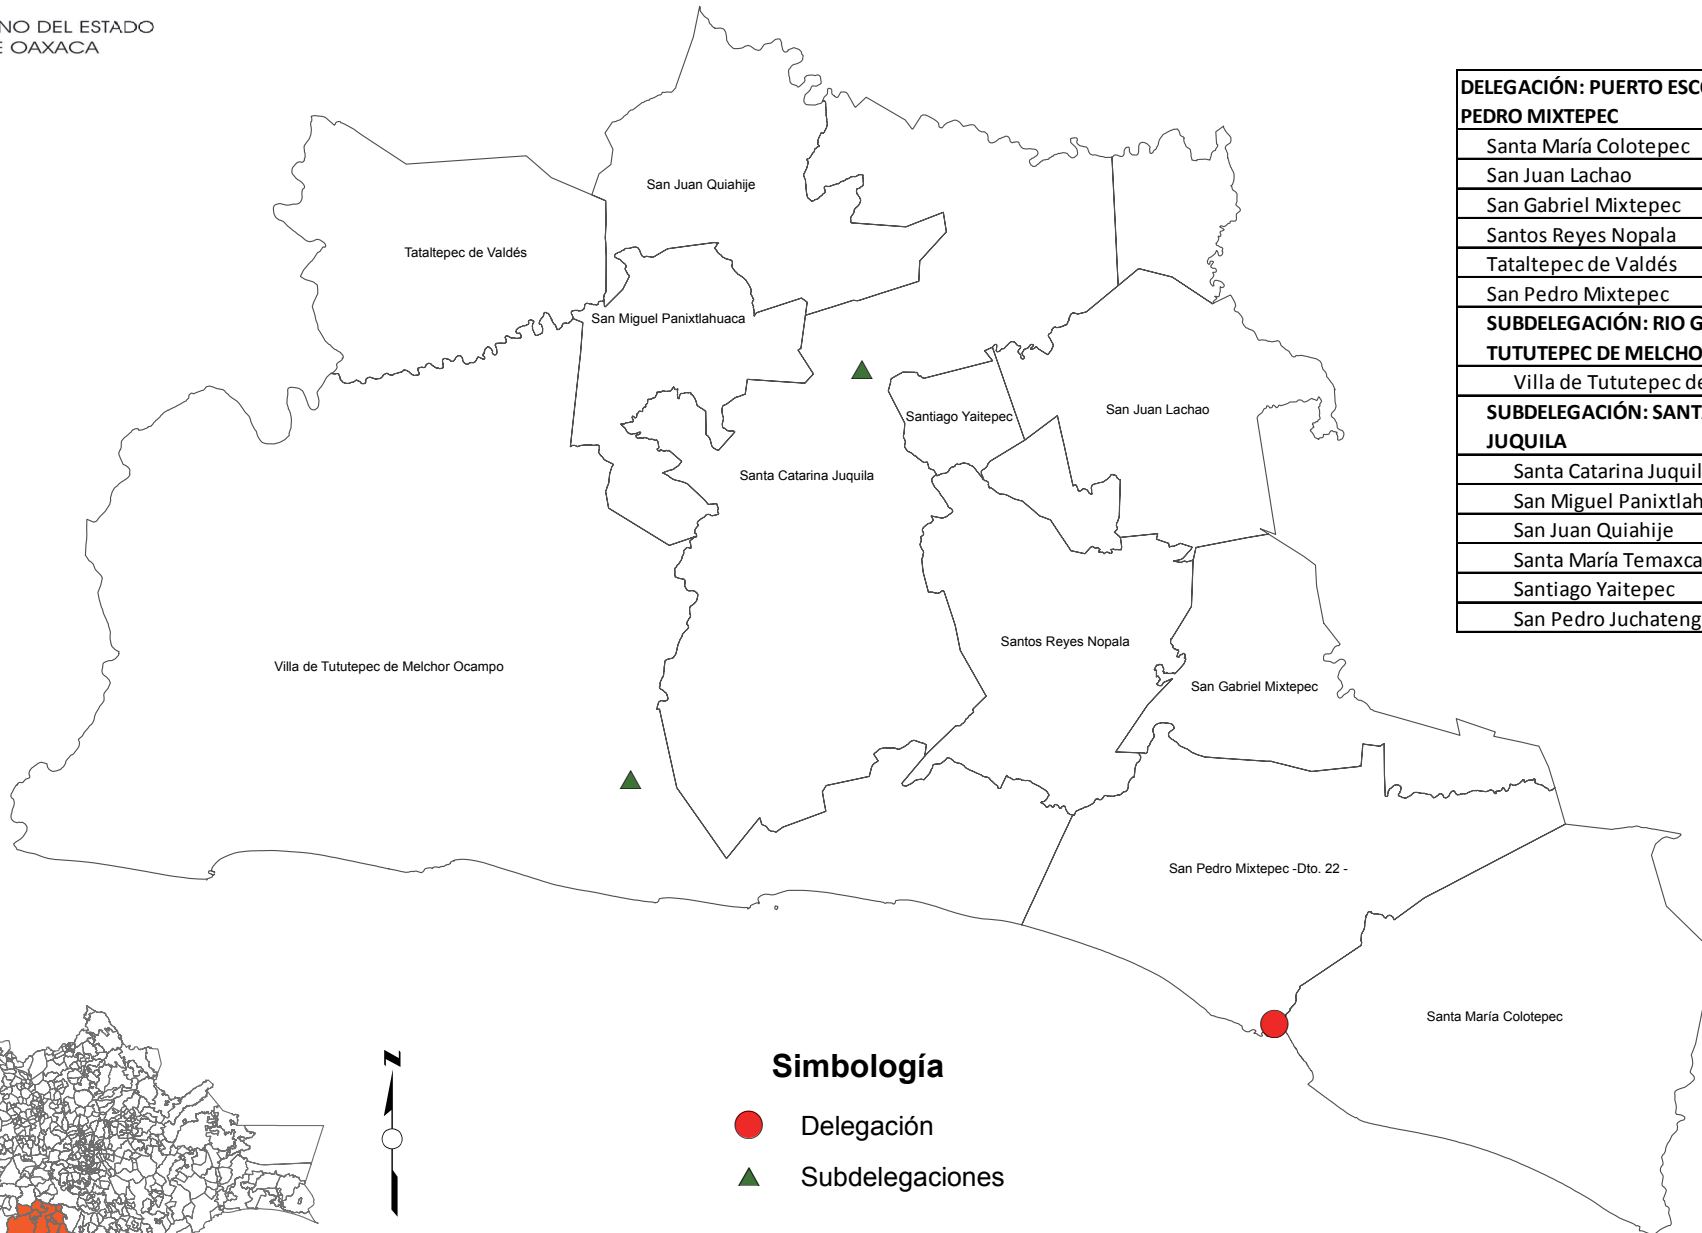

GOBIERNO DEL ESTADO
DE OAXACA

Puerto Escondido

DELEGACIÓN: PUERTO ESCONDIDO, SAN PEDRO MIXTEPEC
Santa María Colotepec
San Juan Lachao
San Gabriel Mixtepec
Santos Reyes Nopala
Tataltepec de Valdés
San Pedro Mixtepec
SUBDELEGACIÓN: RIO GRANDE, VILLA DE TUTUTEPEC DE MELCHOR OCAMPO
Villa de Tututepec de Melchor Ocampo
SUBDELEGACIÓN: SANTA CATARINA JUQUILA
Santa Catarina Juquila
San Miguel Panixtlahuaca
San Juan Quiahije
Santa María Temaxcaltepec
Santiago Yaitepec
San Pedro Juchatengo